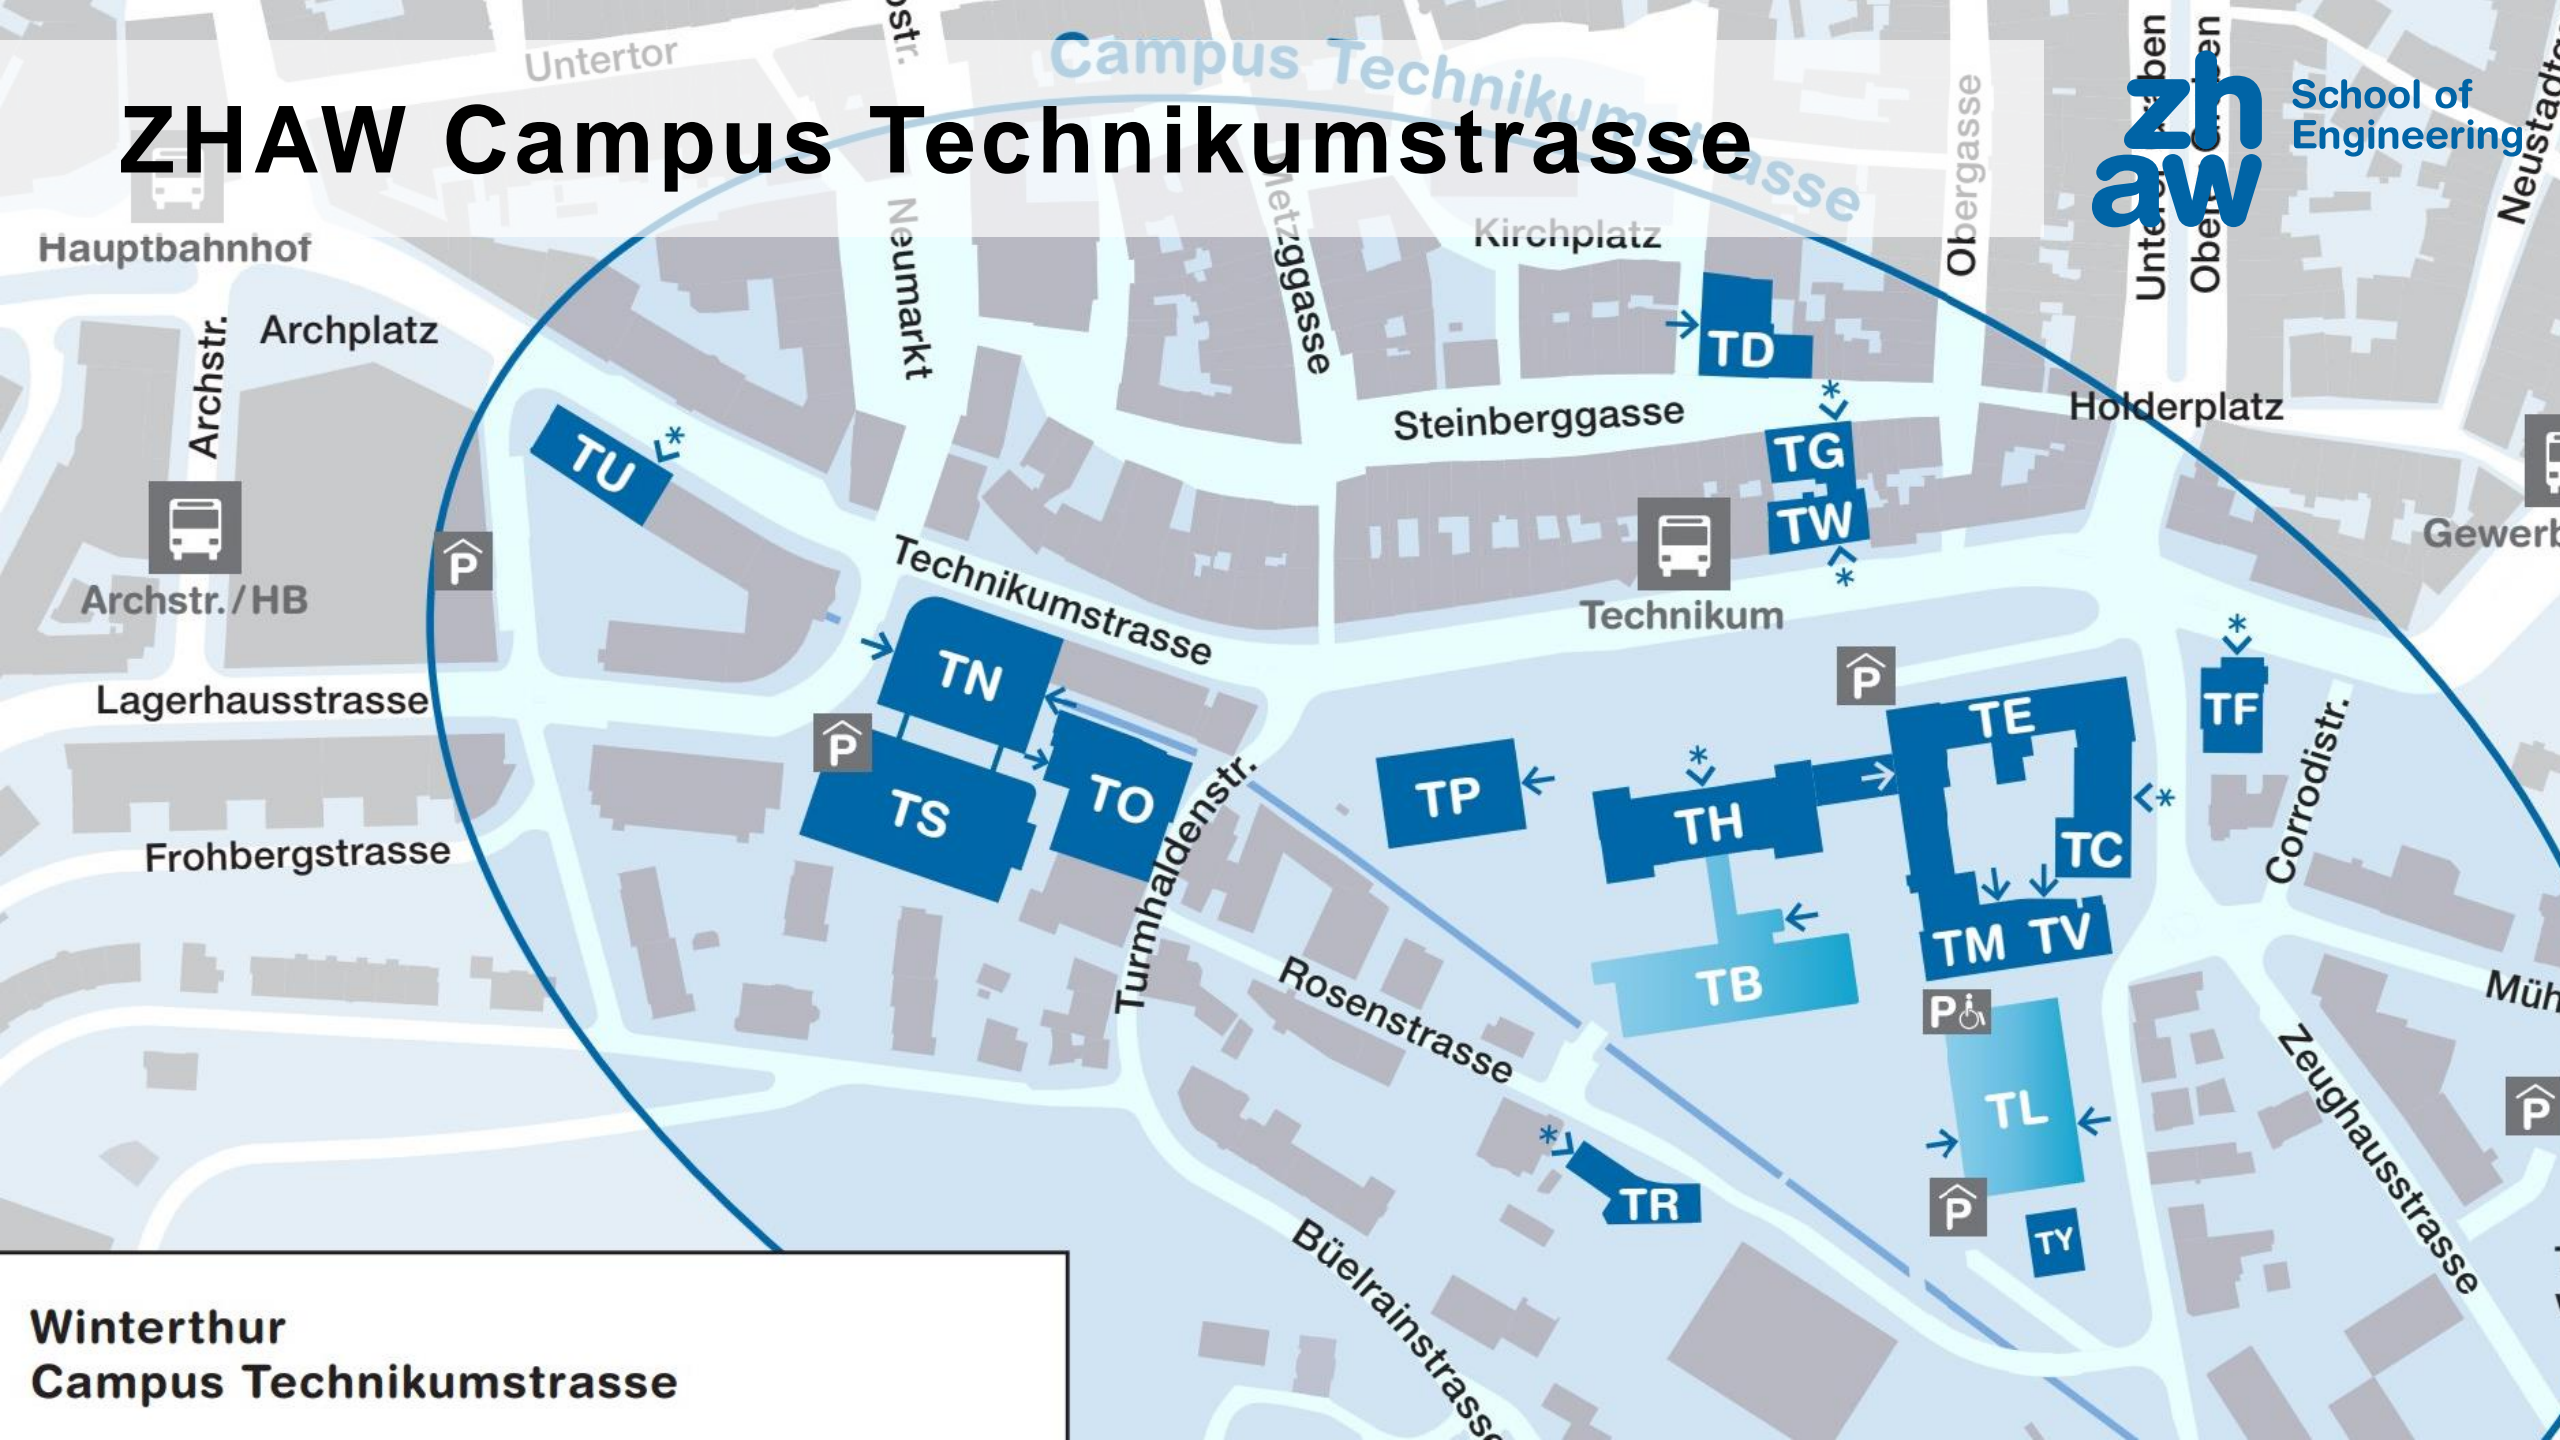

Abgegeben (heute):

- Programm mit Klassenzuteilung
- Immatrikulationsbestätigung
- Original-Studienberechtigungsausweis
- Campus-Card

Zusätzliche Infos:

- Wichtige Informationen zum Studienbeginn:

www.zhaw.ch/de/engineering/studium/bachelorstudium/startklar/

Stundenplan: <https://stundenplan.zhaw.ch>

ZHAW Campus Technikumstrasse

Winterthur
Campus Technikumstrasse

Kontaktstellen

Studiengangleiter:innen

→ Stehen Ihnen für Fragen zum *Studieninhalt* zur Verfügung