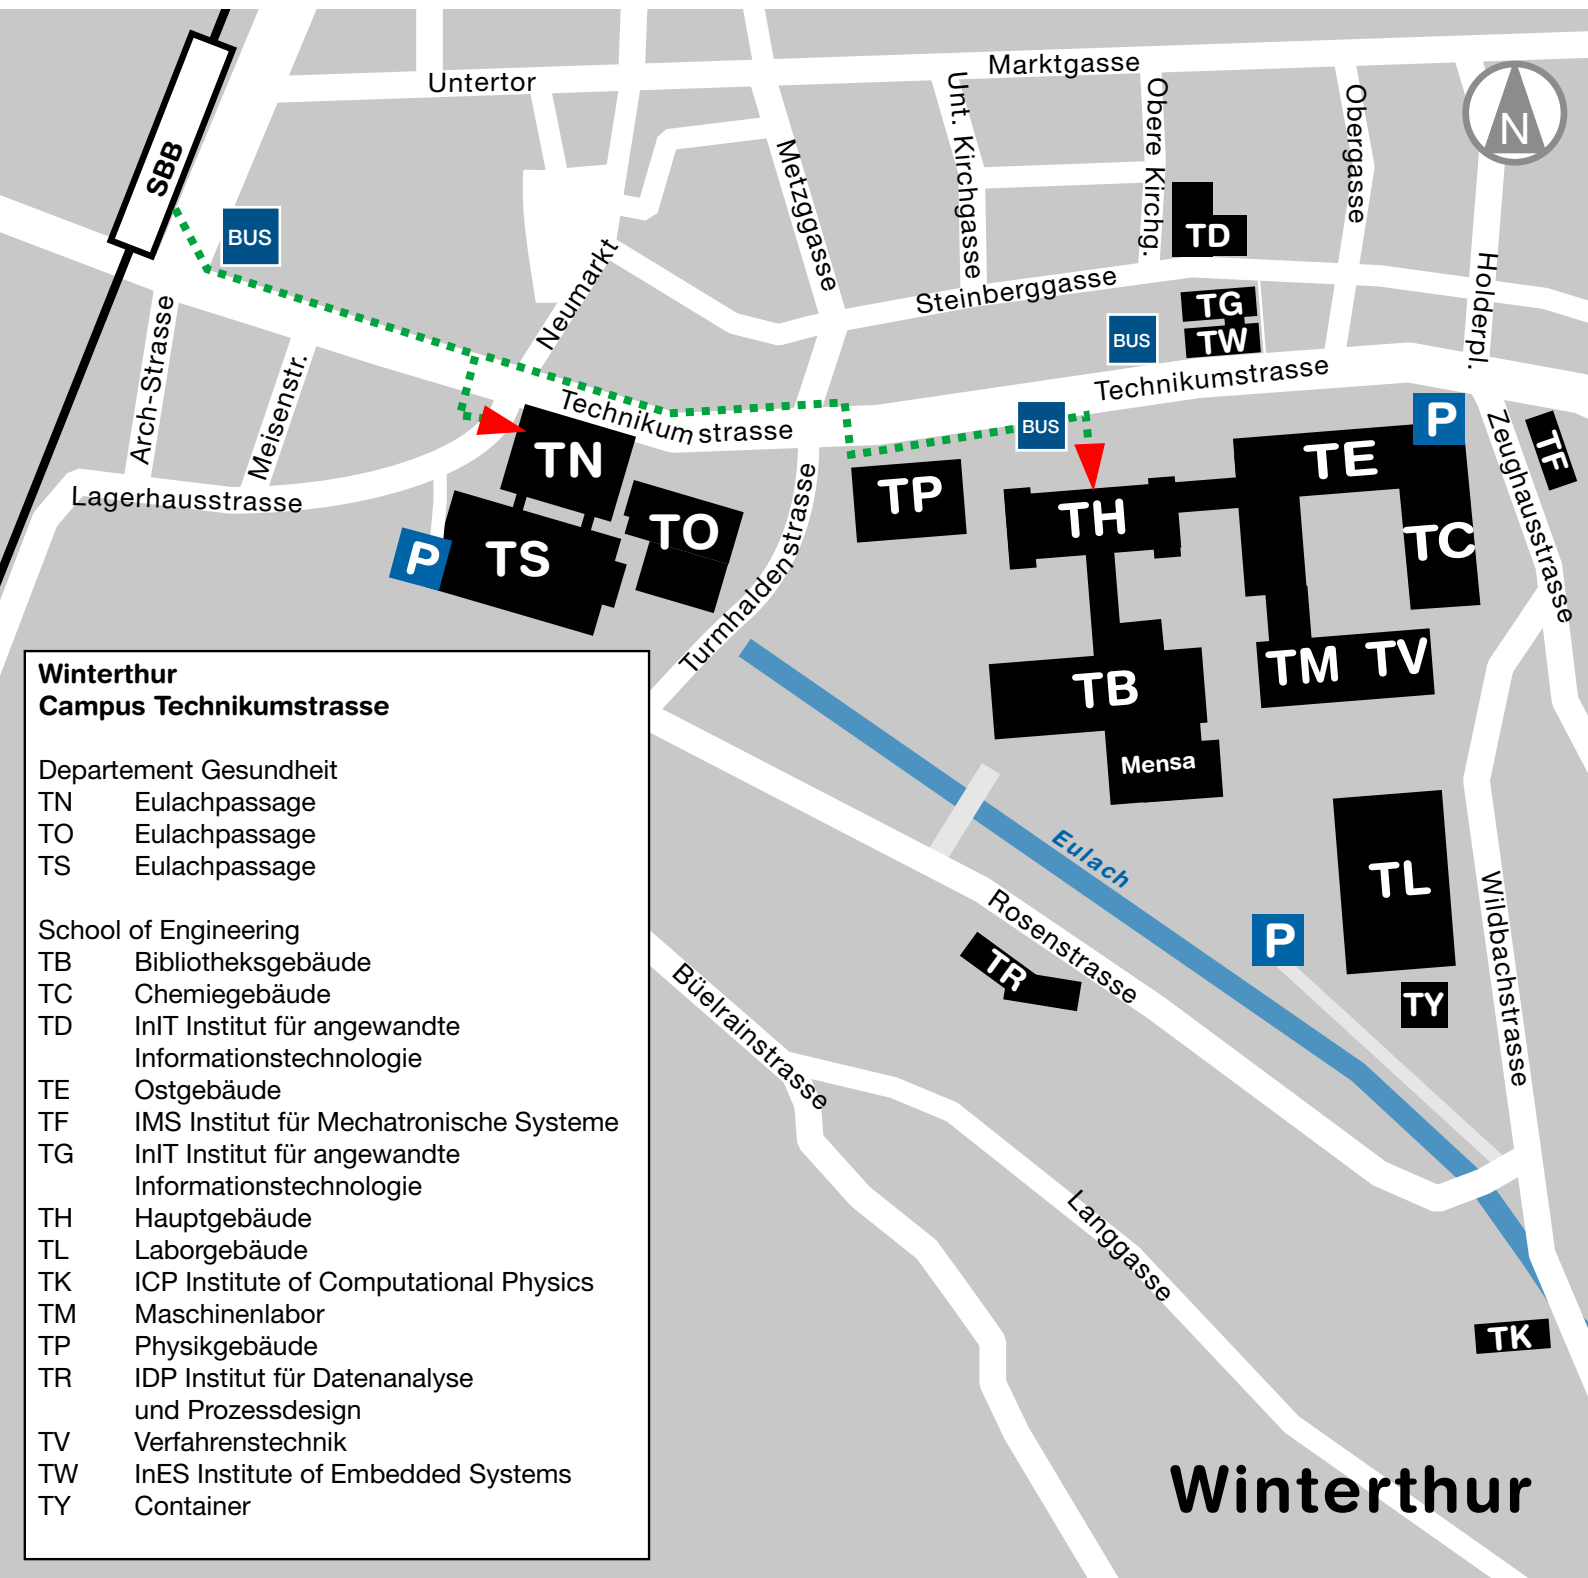

Adressdetails auf der Rückseite

Winterthur Campus Technikumstrasse	
Departement Gesundheit	
TN	Eulachpassage
TO	Eulachpassage
TS	Eulachpassage
School of Engineering	
TB	Bibliotheksgebäude
TC	Chemiegebäude
TD	InIT Institut für angewandte Informationstechnologie
TE	Ostgebäude
TF	IMS Institut für Mechatronische Systeme
TG	InIT Institut für angewandte Informationstechnologie
TH	Hauptgebäude
TL	Laborgebäude
TK	ICP Institute of Computational Physics
TM	Maschinenlabor
TP	Physikgebäude
TR	IDP Institut für Datenanalyse und Prozessdesign
TV	Verfahrenstechnik
TW	InES Institute of Embedded Systems
TY	Container

## Winterthur – Campus Technikumstrasse

### Departement Gesundheit

Postadresse:

Technikumstrasse 71, Postfach, CH-8401 Winterthur

Gebäudebezeichnungen und Adressen:

TN Eulachpassage, Technikumstrasse 71, 8400 Winterthur  
TO Eulachpassage, Technikumstrasse 67, 8400 Winterthur  
TS Eulachpassage, Lagerhausstrasse 1, 8400 Winterthur