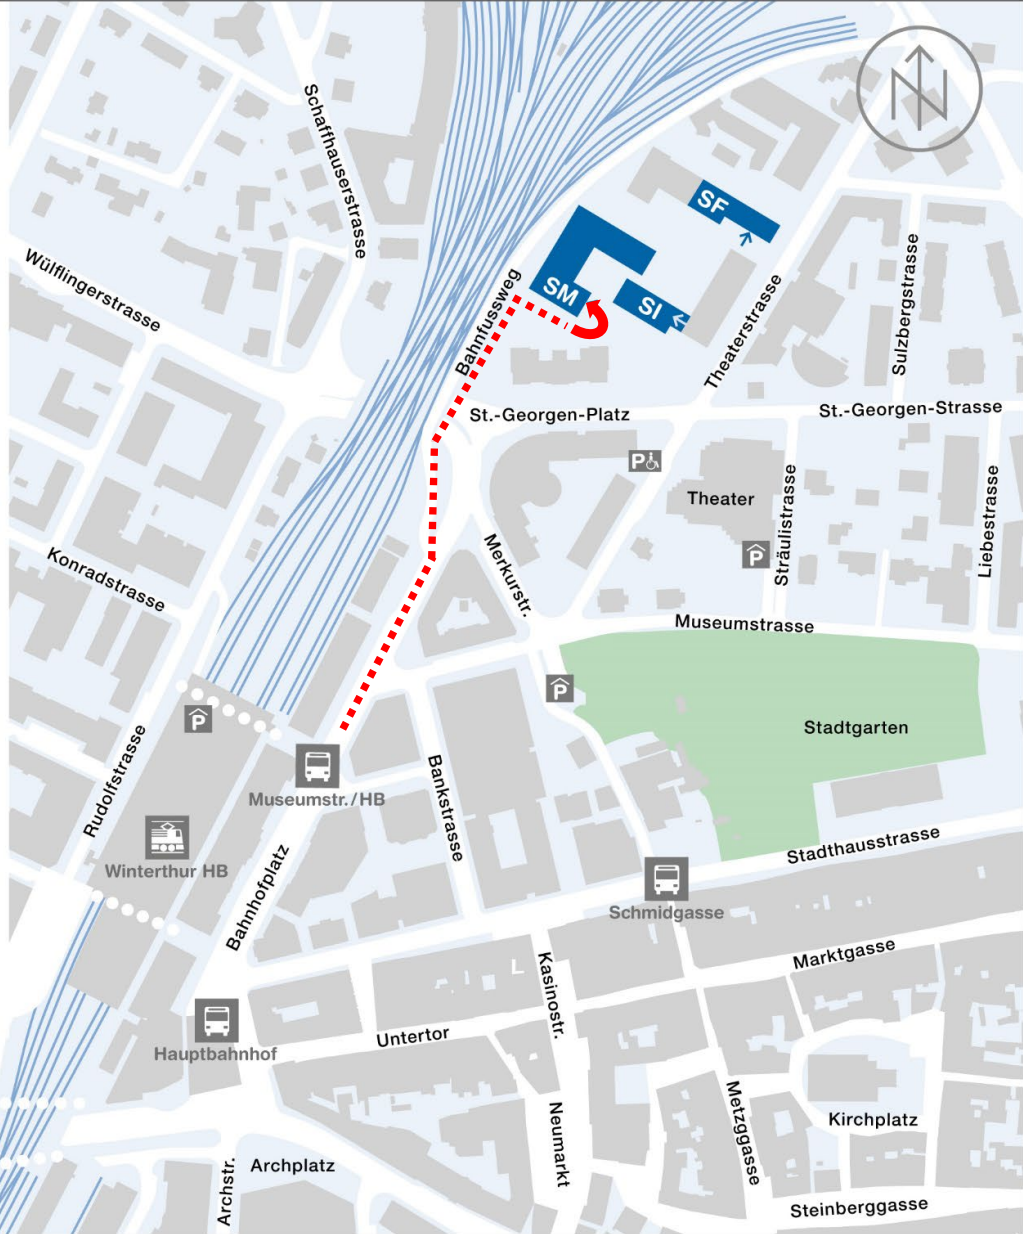

Standort Winterthur

**Departement
Angewandte Linguistik**

Gebäude SM

Theaterstrasse 15c
8400 Winterthur

- Departementsleitung
- Empfang
- **IAM** Institut für Angewandte Medienwissenschaft
- IUED Institut für Übersetzen und Dolmetschen

Lageplan