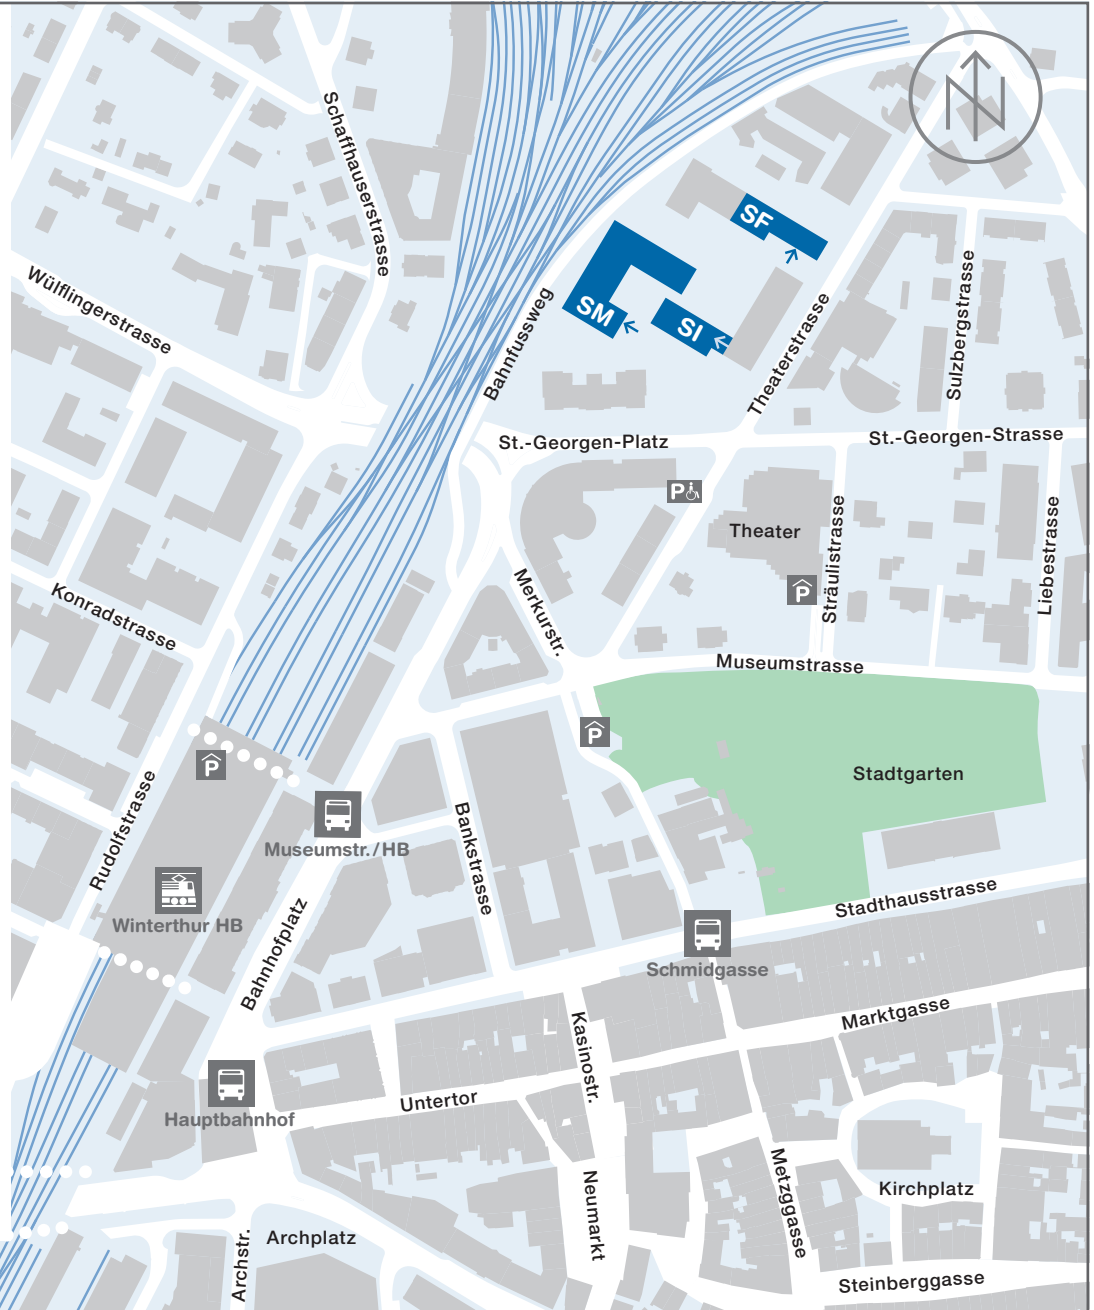

Standort Winterthur

Departement Angewandte Linguistik
ILC Institute of Language Competence
Deutsch als Fremd- und Zweitsprache
Prüfungszentrum Goethe-Institut

Kurs- und Prüfungsräume

Gebäude SF

Theaterstrasse 17
8400 Winterthur

Gebäude SM

Theaterstrasse 15c
8400 Winterthur

Gebäude SI

Theaterstrasse 15b
8400 Winterthur

Sekretariat

ZHAW
Departement
Angewandte Linguistik
ILC Institute of Language
Competence
Theaterstrasse 17
8401 Winterthur

Deutsch als Fremd- und
Zweitsprache
Tel. +41 58 934 60 90
deutschkurse@zhaw.ch
www.zhaw.ch/daf

Prüfungszentrum Goethe-Institut
Tel. +41 58 934 61 85
goethe@zhaw.ch
www.zhaw.ch/goethe